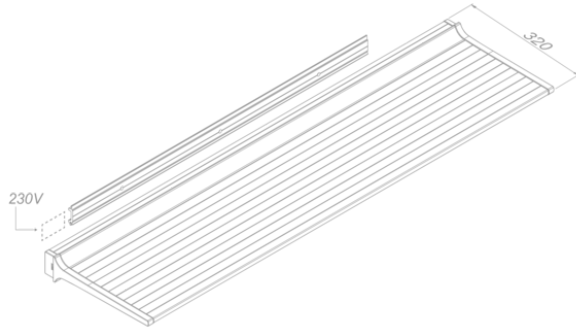

Beleuchtung
Novy Shelf Pro 185
Mineral Black

EAN 5414425253838

Funktionen & Eigenschaften

- Bedienung Gesture Control Pro

Abmessungen

- Gerätemaße (BxTxH) 1837 x 320 x 65
- Minimale Montagehöhe über der Arbeitsplatte (mm) 450

Technische Eigenschaften

- Maximale Leistung (W) 77
- Netzspannung (V) 100-240
- Frequenz (Hz) 50-60
- Leistungsaufnahme im Stand-by-Modus (Ps)(W) 0
- Gewicht (kg) 9,8
- Sicherheitsklasse II

Shelf 937 ~ 3037
Shelf Pro 1537 ~ 3037